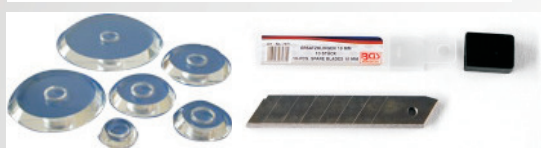

nu

Wycinarki do papierowych wzorów, pozwalają na wycięcie idealnie dopasowanego kółka z wzorem pod przypinkę o danej średnicy. Istnieje możliwość dokupienia dodatkowej podstawki do wycinarki, umożliwiającej wycięcie innej średnicy.

Model KB01

wszystkie średnice	cena netto	cena brutto
Wycinarka	134,15zł	165zł
Dodatkowa podstawka	20,33zł	25zł
Noże zapasowe 70szt.	24,39zł	30zł

Model KB02

wszystkie średnice	cena netto	cena brutto
Wycinarka	215,45zł	265zł
Dodatkowa podstawka	53,66zł	66zł
Noże zapasowe 5szt.	65,85zł	81zł